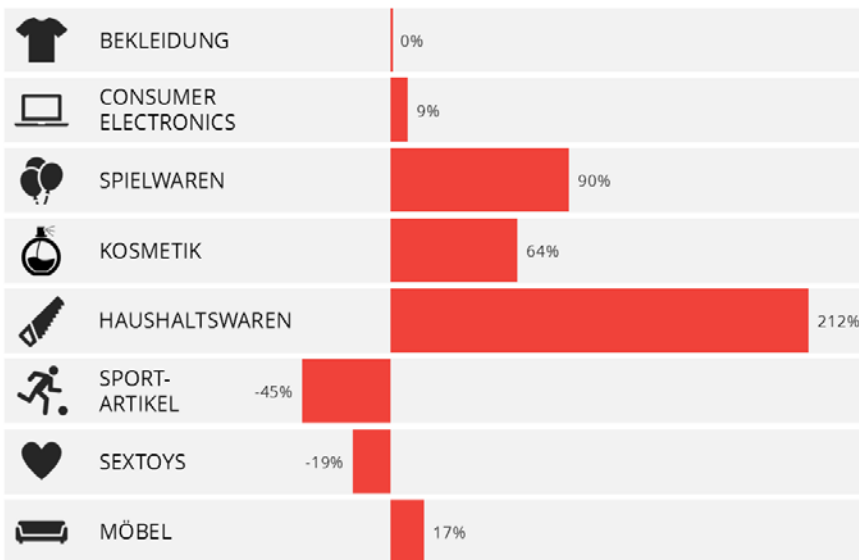

ONLINE-TRAFFIC IN DER CORONA-KRISE

BESTELLUNGEN NACH PRODUKTGRUPPE VERÄNDERUNG IM SCHNITT SEIT JANUAR

TRAFFIC PRO TAGESZEIT VERÄNDERUNGEN IM VERGLEICH ZUR ZEIT VOR DER CORONA-KRISE