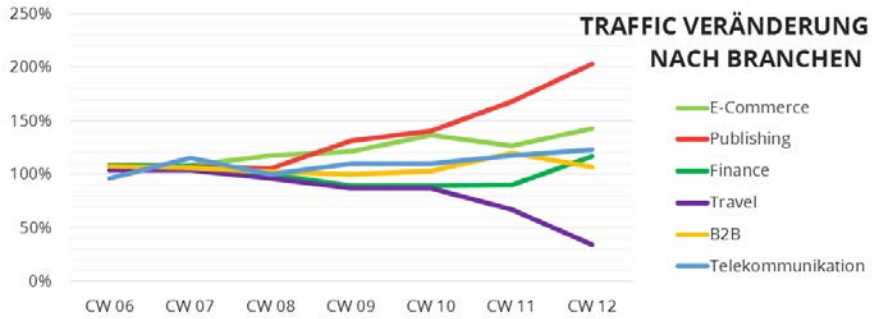

ONLINE-TRAFFIC IN DER CORONA-KRISE

BESTELLUNGEN NACH PRODUKTGRUPPE VERÄNDERUNG IM SCHNITT SEIT JANUAR

TRAFFIC PRO TAGESZEIT VERÄNDERUNGEN IM VERGLEICH ZUR ZEIT VOR DER CORONA-KRISE