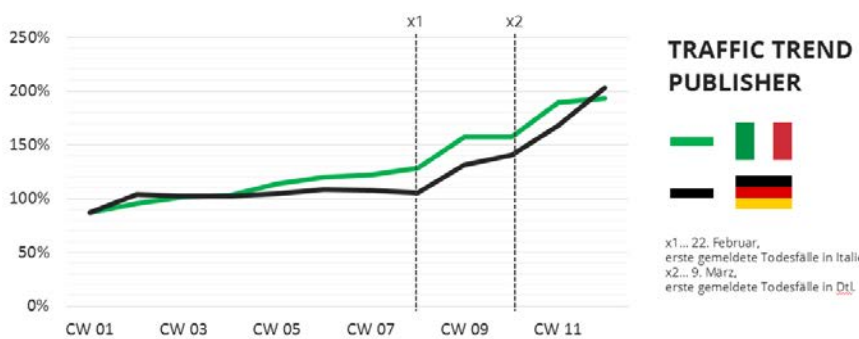

ONLINE-TRAFFIC IN DER CORONA-KRISE

BESTELLUNGEN NACH PRODUKTGRUPPE VERÄNDERUNG IM SCHNITT SEIT JANUAR

TRAFFIC PRO TAGESZEIT VERÄNDERUNGEN IM VERGLEICH ZUR ZEIT VOR DER CORONA-KRISE